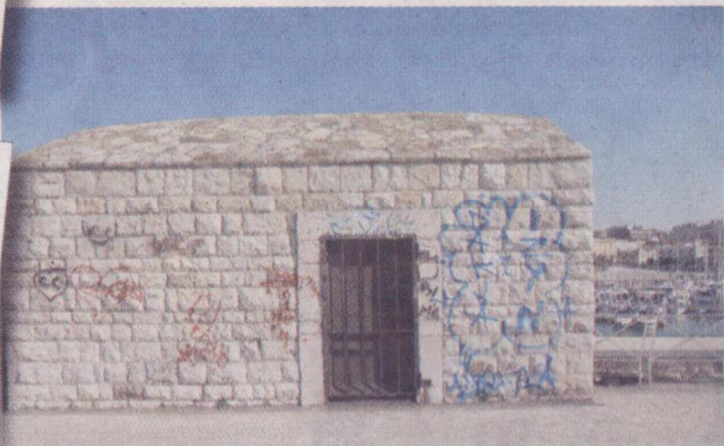

Un'oasi verde nel centro di Bari

BARI - ESTRAMURALE CAPRUZZI 15/G

INFO: 080.23.77.401 - 333.46.49.174

www.2aclasse.it

Villa ■ Nessun intervento Avanti così già da 5 mesi

Non gode dello stesso prestigio storico-artistico della Cattedrale e non è neanche così in vista come il monumento simbolo della città, ma il Fortino della Villa Comunale versa in condizioni pessime. Molto peggiori rispetto a quelle della Cattedrale. E quel che è più grave, è così da molti mesi.

Ne sono passati cinque da quando *Primapagina* ha denunciato per la prima volta lo stato di degrado, con scritte ovunque. Mesi in cui al di là delle solite denunce e degli appelli alla cittadinanza, non è stato mosso un dito per ripulire. Era il 28 gennaio, e l'assessore all'Ambiente Giuseppina Chiarello si affrettò a stigmatizzare il comportamento degli autori delle scritte, invocando più controlli. Tre mesi dopo, tuttavia (il 30

Nessun ferito grave Incidente di un mezzo con detenuti

Un mezzo della polizia penitenziaria che trasportava detenuti del carcere di Trani è rimasto coinvolto in un grave incidente stradale. "Lo scontro - secondo l'Osapp, il sindacato di polizia penitenziaria - è stato provocato dalla inadeguatezza dei mezzi utilizzati, poiché l'automezzo è uscito di strada a causa delle ruote lisce". Detenuti e poliziotti, tuttavia, non hanno riportato gravi ferite.